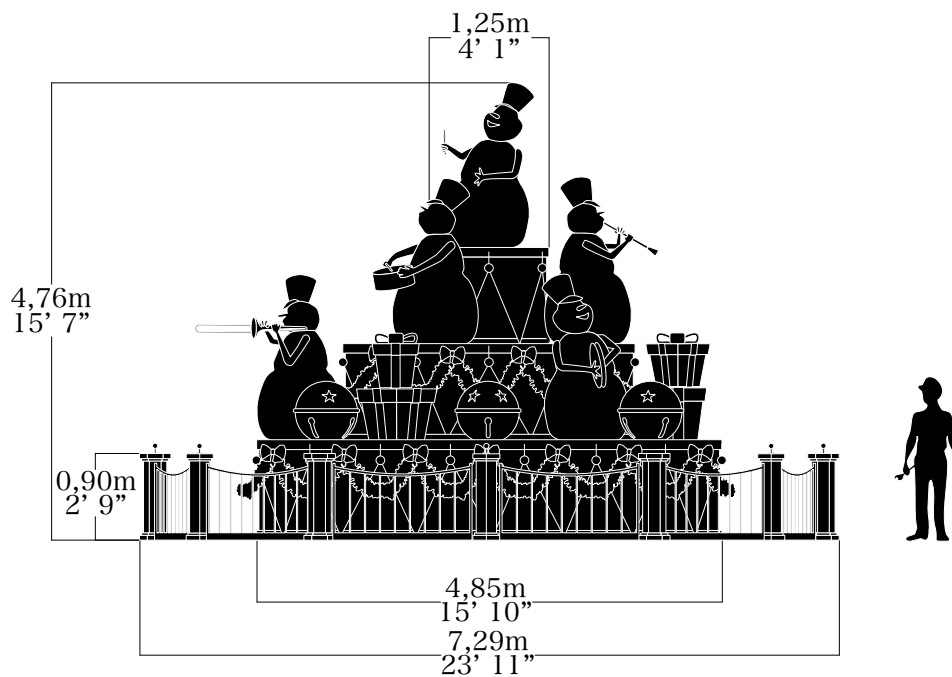

Breve ficha técnica

Snowman Fest

Tiempo de armado: 12h.

Personal requerido: 6

Datos técnicos

Altura: 4,76 m / 15' 7"

Peso: 1100 kg / 2425 lbs

Diámetro: 7,29 m / 23' 11"