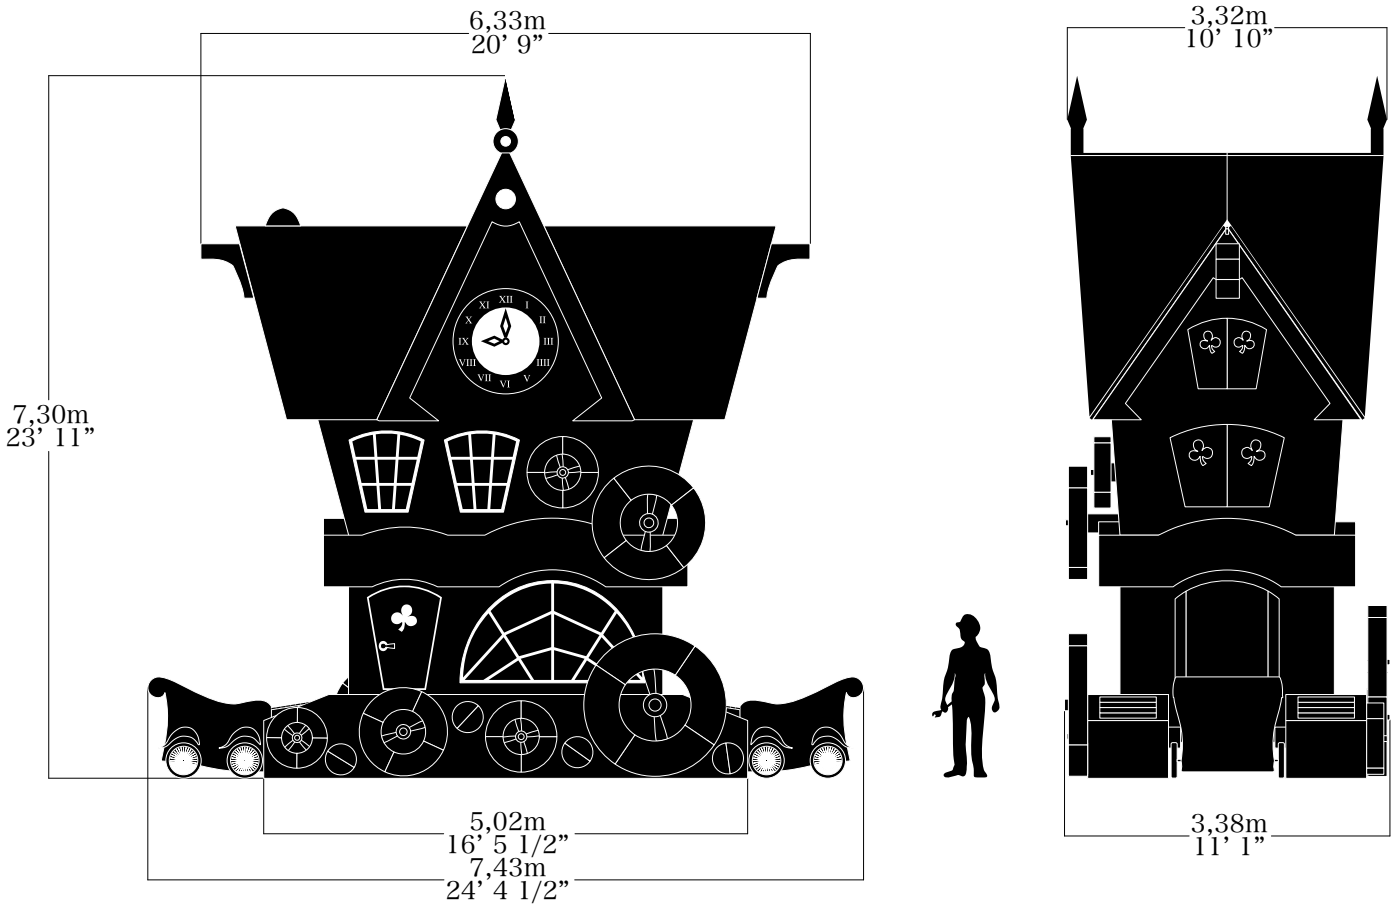

Breve ficha técnica

Fábrica de Juguetes

Tiempo de armado: 14h.

Personal requerido: 6

Herramientas requeridas: Brazo articulado de 12 m / 39' 4".

Datos técnicos

Altura: 7,30 m / 23' 11"

Ancho: 3,38 m / 11' 1"

Largo: 7,43 m / 24' 4 1/2"

Peso: 2800 kg / 6173 lbs

Si usted reservó o compró el producto, puede descargar el manual completo de instalación. Mientras tanto, ésta breve ficha técnica le brindará las consideraciones necesarias a tener en cuenta antes de la reserva del producto.